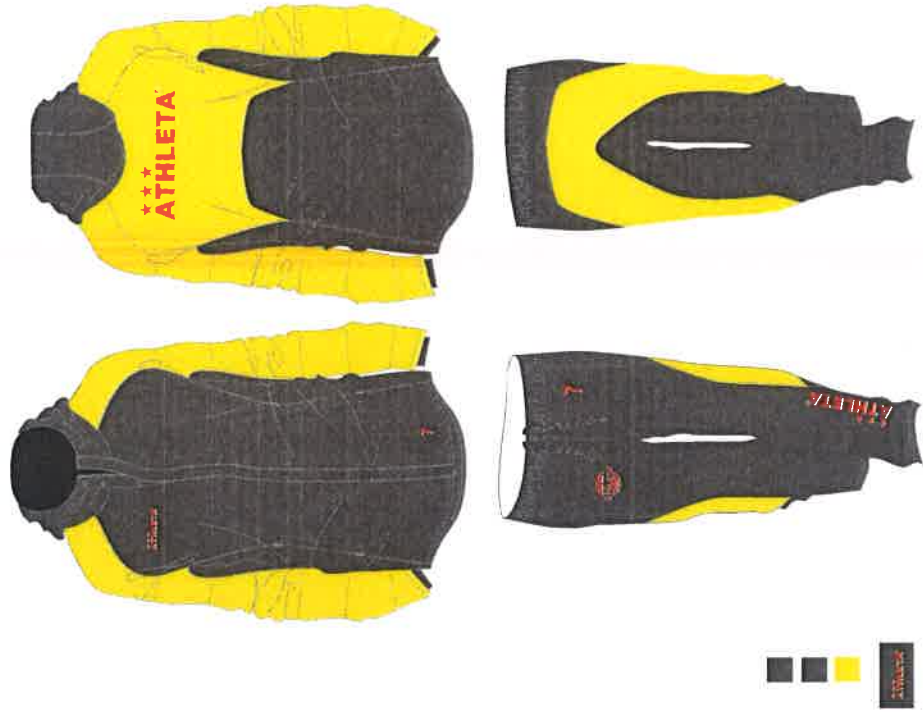

# ユニホーム

男子ホーム & アウェイ

男子GK ホーム & アウェイ

女子ホーム

ウォーマー

ハーフコート上下

ウォーマーが廃版となり、  
ウォーマーハーフコートとなります。

ポロシャツ (03280)

バックパック (SP-101L)

ミジャーシ

A F  
B P  
C

ハーフパンツ

A P  
B ATHLETA  
C

A C  
B P  
ATHLETA

インナーシャツ