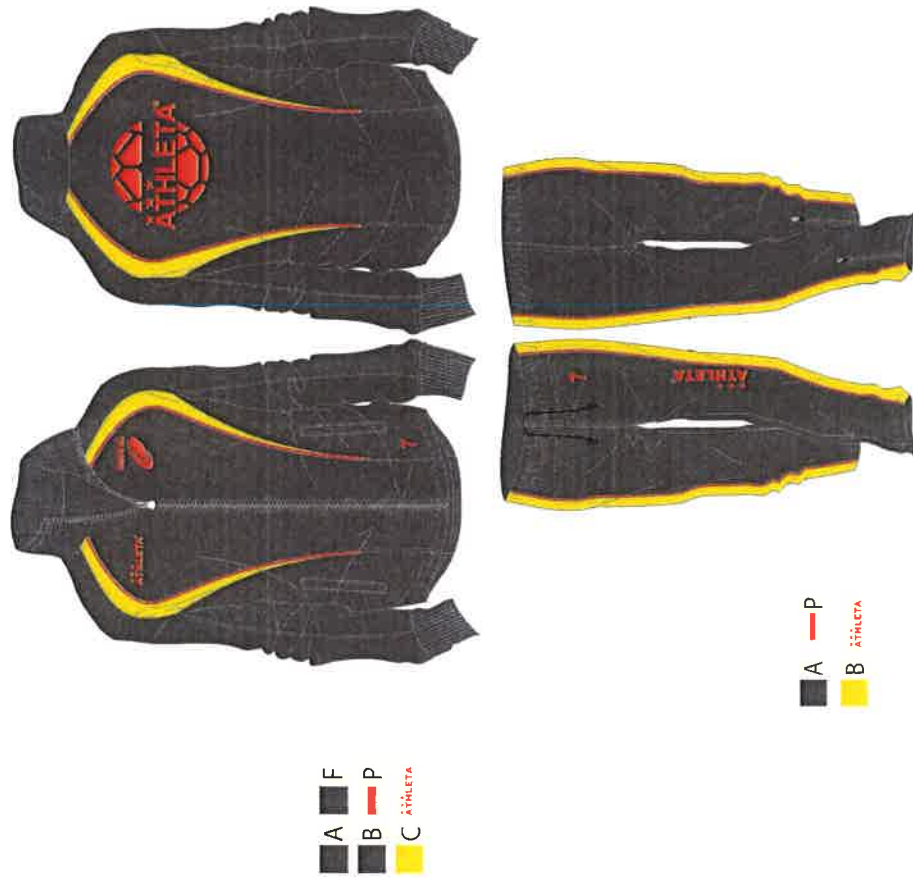

# ユニホーム

男子ホーム & アウェイ

男子GK ホーム & アウェイ

女子ホーム

ウォーマー

ハーフコート上下

ウォーマーが廃版となり、  
ウォーマーハーフコートとなります。

ポロシャツ (03280)